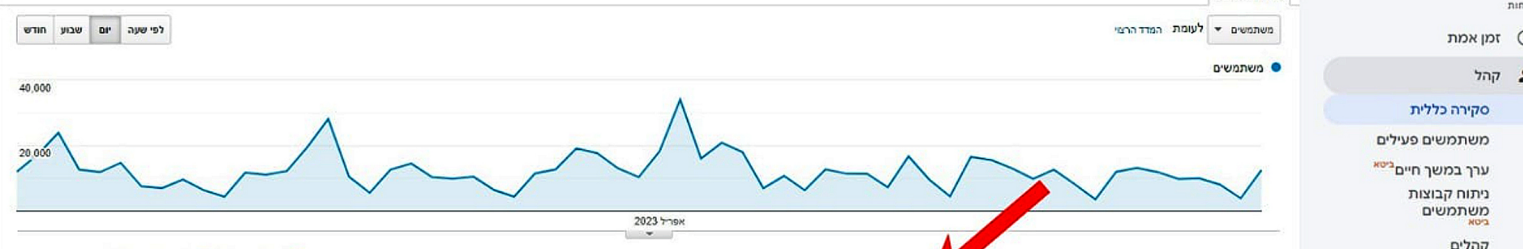

סקירה כללית על קהל

1 במרץ 2023 - 30 באפר 2023

Returning Visitor ■ New Visitor

הצגות דף 2,154,889	מספר ביקורים לל משתמש 1.86	פעילות באתר 901,700	משתמשים חדשים 408,864	משתמשים 484,306
שעור היציאה 55.34%	משך ביקור ממוצע 00:01:50	דפים / ביקור 2.39		