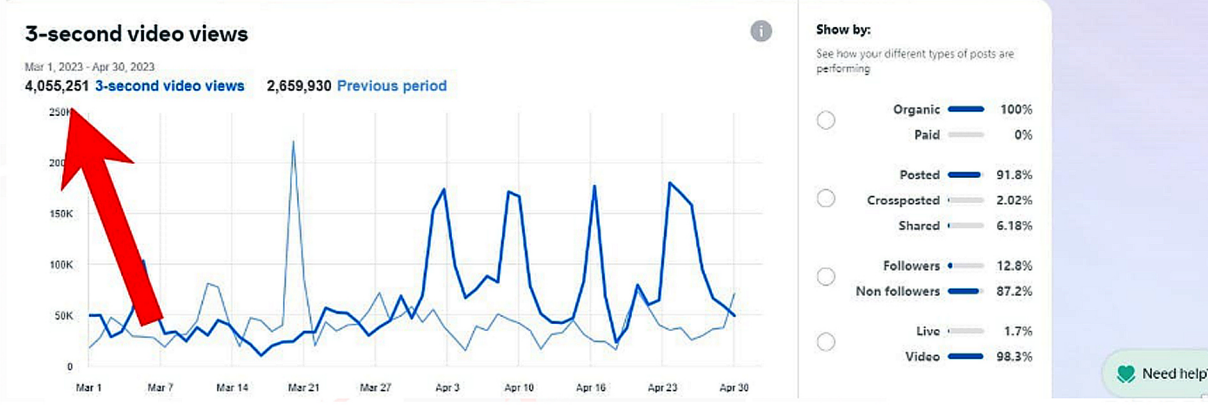

1 מרץ - 30 אפר 2023
מותאם אישית

מחקר הכנסות קהל תוכן **סקירה כללית**

הערוץ שלך
ערוץ 2000

מרכז שליטה

תוכן

Analytics

תגובות

כתוביות

דיווחים ויצורים

ייצור הכנסות

התאמה אישית

ספריית האודיו

בתקופה שנבחרה, היו 2,948,807 צפיות בערוץ

זמן אמת
עדכון בזמן אמת

42,559
מנויים

הצגת מספר המנויים בזמן אמת

322,308
צפיות - 48 השעות האחרונות

לפני 48 ש"ל

עכשיו

תוכן מוביל

74,444 הצגת שנהרה באסון מירון ה...
68,172 ל"ג בעומר | הדלקה ה...
33,793 מצמורה מה קרה בצינום של ר...

Export data | Posted | Mar 1, 2023 - Apr 30, 2023

You can manage multiple Facebook Pages and Instagram accounts together. Multiple assets can be managed together on select tabs within Content, Video insights and Monetization. Only assets within the same Meta Business Account can be managed together.

Select asset(s)

back

marking

3.3M Minutes viewed view ▲37.7% from previous 61 days	670.4K 1-minute video views view ▲66% from previous 61 days	4.1M 3-second video views view ▲52.5% from previous 61 days	0 Reel plays view ▲0% from previous 61 days	306.3K Post reactions, comments and shares view ▲31.6% from previous 61 days	4K Net followers view ▲12.4% from previous 61 days

סקירה כללית על קהל

1 במרץ 2023 - 30 באפר 2023

Returning Visitor ■ New Visitor

הצגות דף 2,154,889	מספר ביקורים לל משתמש 1.86	פעילות באתר 901,700	משתמשים חדשים 408,864	משתמשים 484,306
שעור היציאה 55.34%	משך ביקור ממוצע 00:01:50	דפים / ביקור 2.39