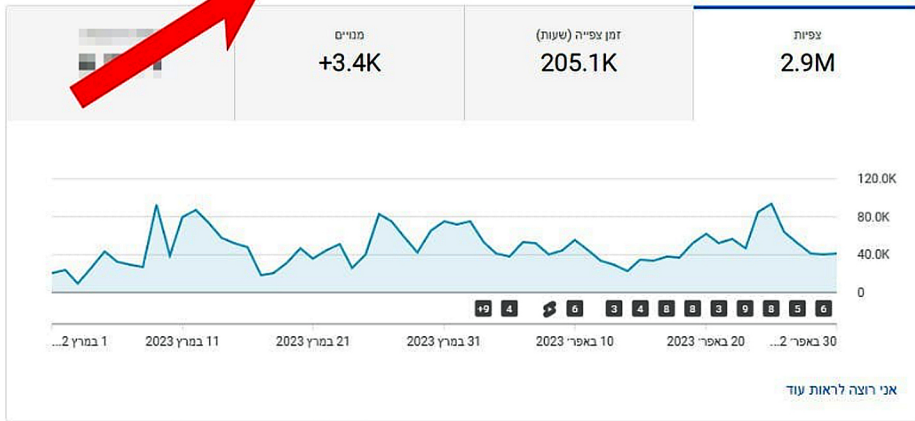

1 מרץ - 30 אפר 2023  
מותאם אישית

מחקר הכנסות קהל תוכן **סקירה כללית**

הערוץ שלך  
ערוץ 2000

מרכז שליטה

תוכן

Analytics

תגובות

כתוביות

### בתקופה שנבחרה, היו 2,948,807 צפיות בערוץ

**זמן אמת**  
עדכון בזמן אמת

**42,559**  
מנויים

הצגת מספר המנויים בזמן אמת

**322,308**  
צפיות - 48 השעות האחרונות

לפני 48 ש"ל

עכשיו

תוכן מוביל

סקירה כללית על קהל

1 במרץ 2023 - 30 באפר 2023

Returning Visitor ■ New Visitor

הצגות דף 2,154,889	מספר ביקורים לל משתמש 1.86	פעילות באתר 901,700	משתמשים חדשים 408,864	משתמשים 484,306
שעור היציאה 55.34%	משך ביקור ממוצע 00:01:50	דפים / ביקור 2.39		